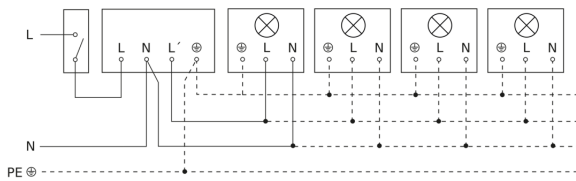

IS 240 DUO

weiß

EAN 4007841 602819

Art.-Nr. 602819

Schaltplan Leuchte ohne vorhandenen Nullleiter

Schaltplan Leuchte mit vorhandenem Nullleiter

Schaltplan Anschluss über Serienschalter für Hand- und Automatik-Betrieb

Schaltplan Anschluss über einen Wechselschalter für Dauerlicht- und Automatik-Betrieb