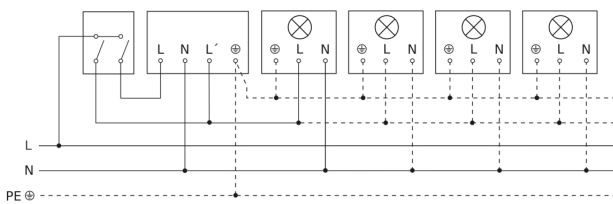

IS 240 DUO

weiß

EAN 4007841 602819

Art.-Nr. 602819

Schaltplan Leuchte ohne vorhandenen Nullleiter

Schaltplan Leuchte mit vorhandenem Nullleiter

Schaltplan Anschluss über Serienschalter für Hand- und Automatik-Betrieb

Schaltplan Anschluss über einen Wechselschalter für Dauerlicht- und Automatik-Betrieb