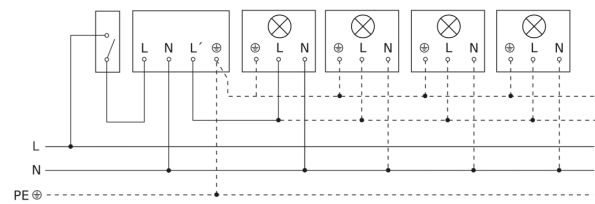

IS 240 DUO

weiß

EAN 4007841 602819

Art.-Nr. 602819

Schaltplan Leuchte ohne vorhandenen Nullleiter

Schaltplan Leuchte mit vorhandenem Nullleiter

Schaltplan Anschluss über Serienschalter für Hand- und Automatik-Betrieb

Schaltplan Anschluss über einen Wechselschalter für Dauerlicht- und Automatik-Betrieb